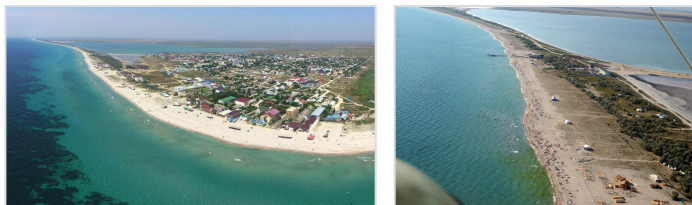

## Участок 1,3 га, г. Саки, с. Штормовое, ул. Производственная

35 000 000 руб.

Цена за квадратный метр: 2 693  
руб./м<sup>2</sup>

Цена за сотку: 269 231 руб./сот

ID 1012

**ПРОДАМ!**

Участок на берегу моря 134,82 сотки с. Штормовое.

Назначение земли - отдых рекреация.

Удобное расположение - выход к морю и солонному озеру.

Рядом вся инфраструктура поселка - пляжи, кафе, магазины, остановка транспорта, школа, больница.

Участок на берегу моря площадью 134,82 сот. за 35 000 000 руб.

Звоните прямо сейчас!

Расстояние до  
моря, км.:

0,2

Назначение земли:

ИЖС (индивидуальное  
жилищное строительство)

Расположение:

Загородная

Площадь общая,  
м<sup>2</sup>: