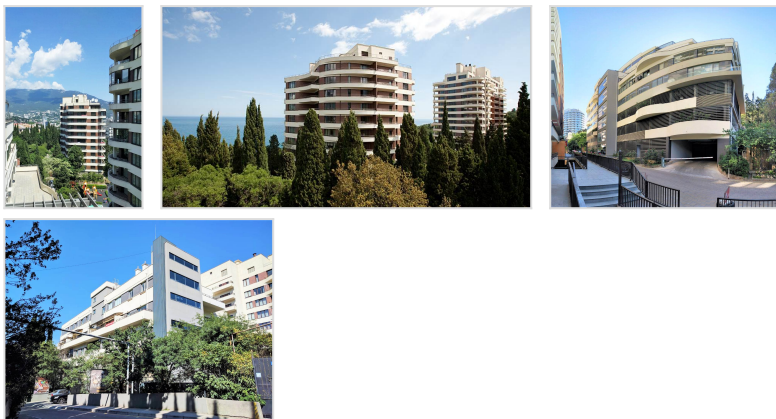

## ЖК "ОМЕГА"

Ялта, Парковый проезд 5

Жилой комплекс «Омега» построен в одном из самых красивых парков Ялты и состоит из трех жилых домов переменной этажности от 8-17 этажей с элегантным и богатым внешним видом.

Архитектура комплекса продумана до мелочей. Планировочные решения - удобные и функциональные. Из окон квартир открываются панорамные виды на море, зелень парка и Ялту во всем ее очаровании.

Идеальное местоположение позволяет без труда добраться пешком до оборудованных галечных пляжей всего за 5 минут.

Комплекс оснащен необходимой инфраструктурой для создания удобства и комфорта жильцов. Сам дом расположен на закрытой территории с круглосуточной охраной.

На территории - подземный паркинг, детская площадка, детский бассейн, детская анимация, кафе. многоярусный паркинг, детская площадка, фонтан, детский бассейн, фермерская лавка натуральных продуктов, handmade cafe "Беседка", центр эстетической медицины MyClinic.